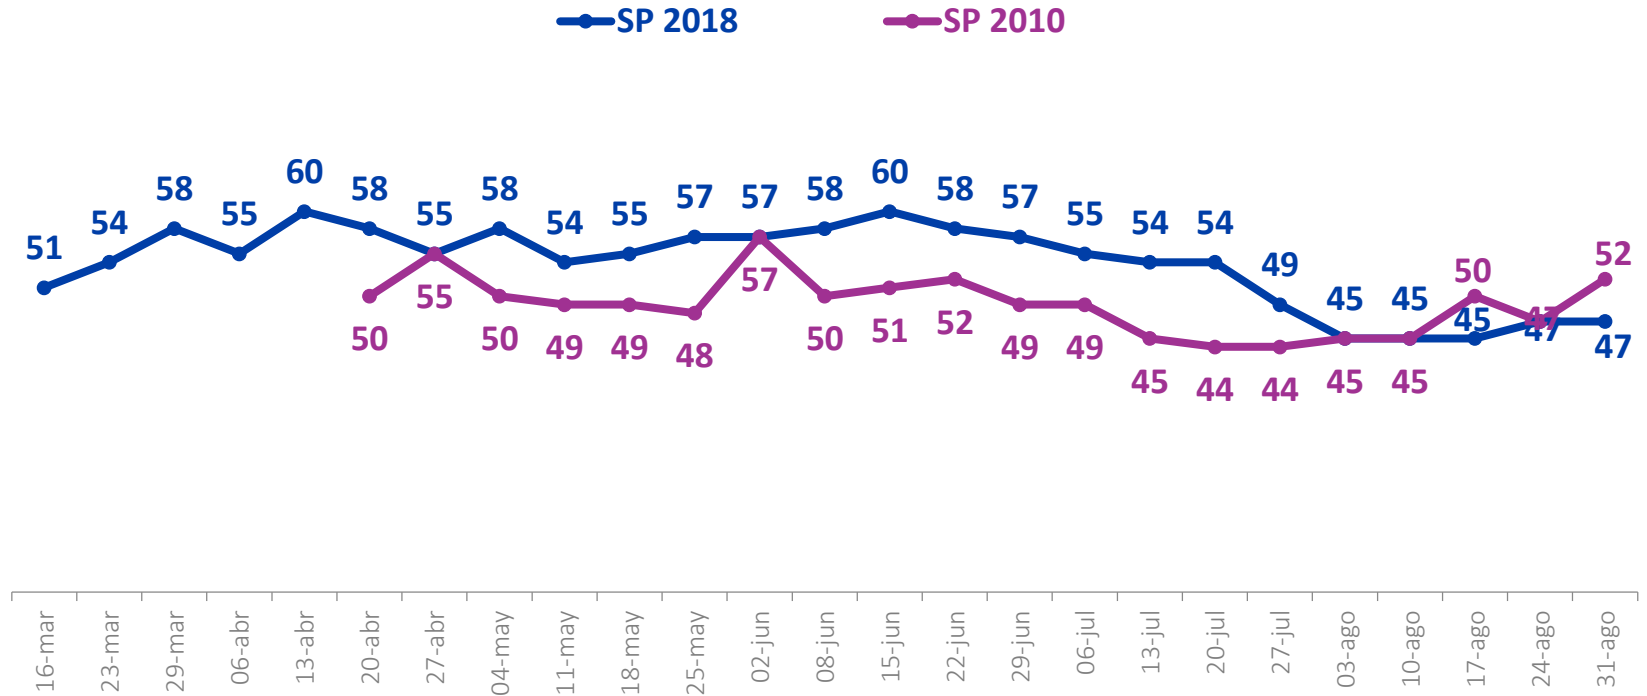

Fuente: Plaza Pública Cadem

Evaluación primeros 6 meses de gobierno

En estos primeros 6 meses, ¿Usted piensa que el gobierno del Presidente Piñera ha sido...? %

Evaluación primeros 6 meses de gobierno

En estos primeros 6 meses, ¿Usted piensa que el gobierno del Presidente Piñera ha sido...? %

Fuente: Plaza Pública Cadem

Comparativo Piñera 2010 vs Piñera 2018

Comparativo primer gobierno de SP

% Aprobación

Atributos Presidente Piñera 2018

En su opinión, ¿Cree usted que el Presidente Sebastián Piñera?