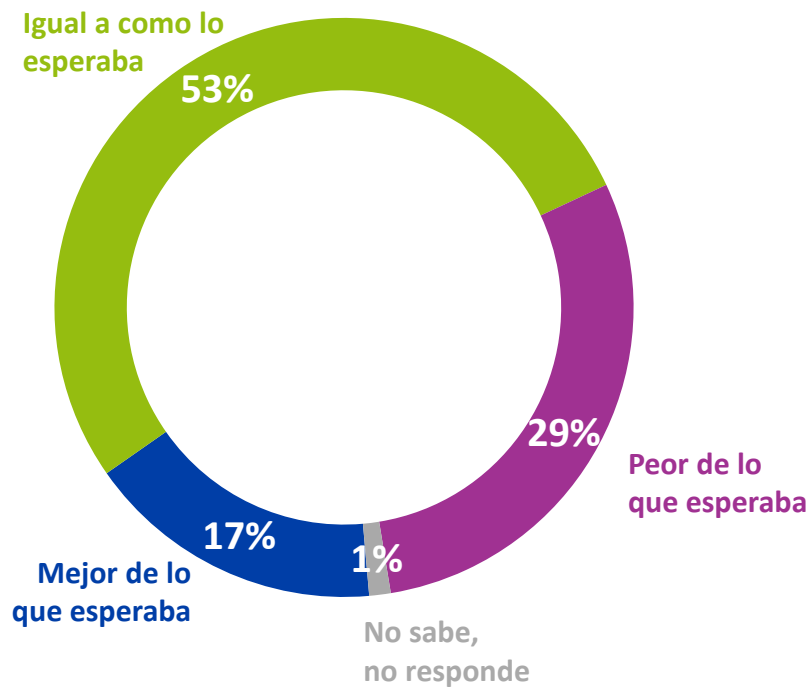

Evaluación primeros 6 meses de gobierno

En estos primeros 6 meses, ¿Usted piensa que el gobierno del Presidente Piñera ha sido...? %