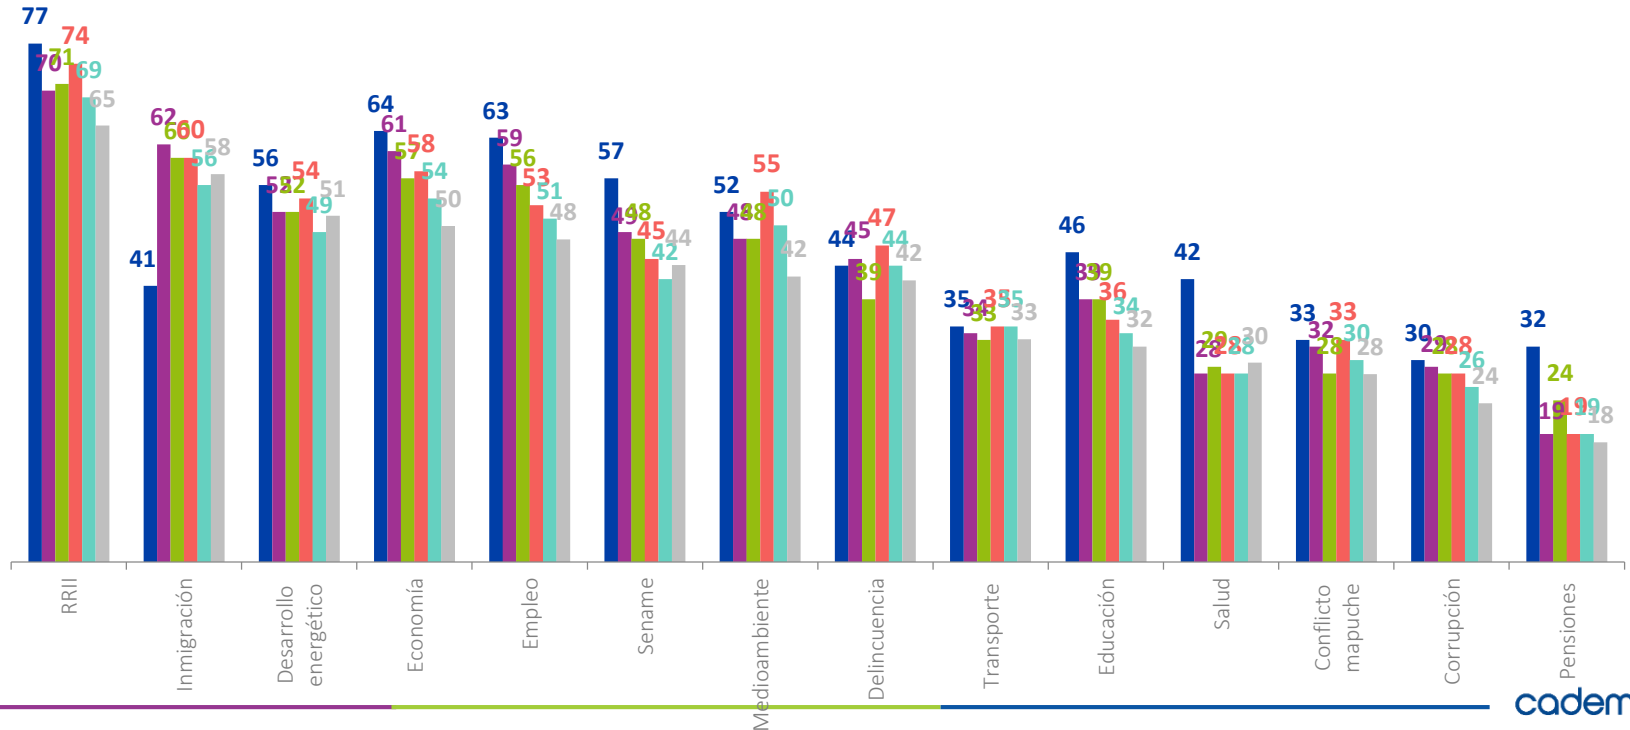

Áreas de Gestión

¿Usted aprueba o desaprueba la forma como el gobierno está gestionando...?

% Aprueba

■ Marzo ■ Abril ■ Mayo ■ Junio ■ Julio ■ Agosto