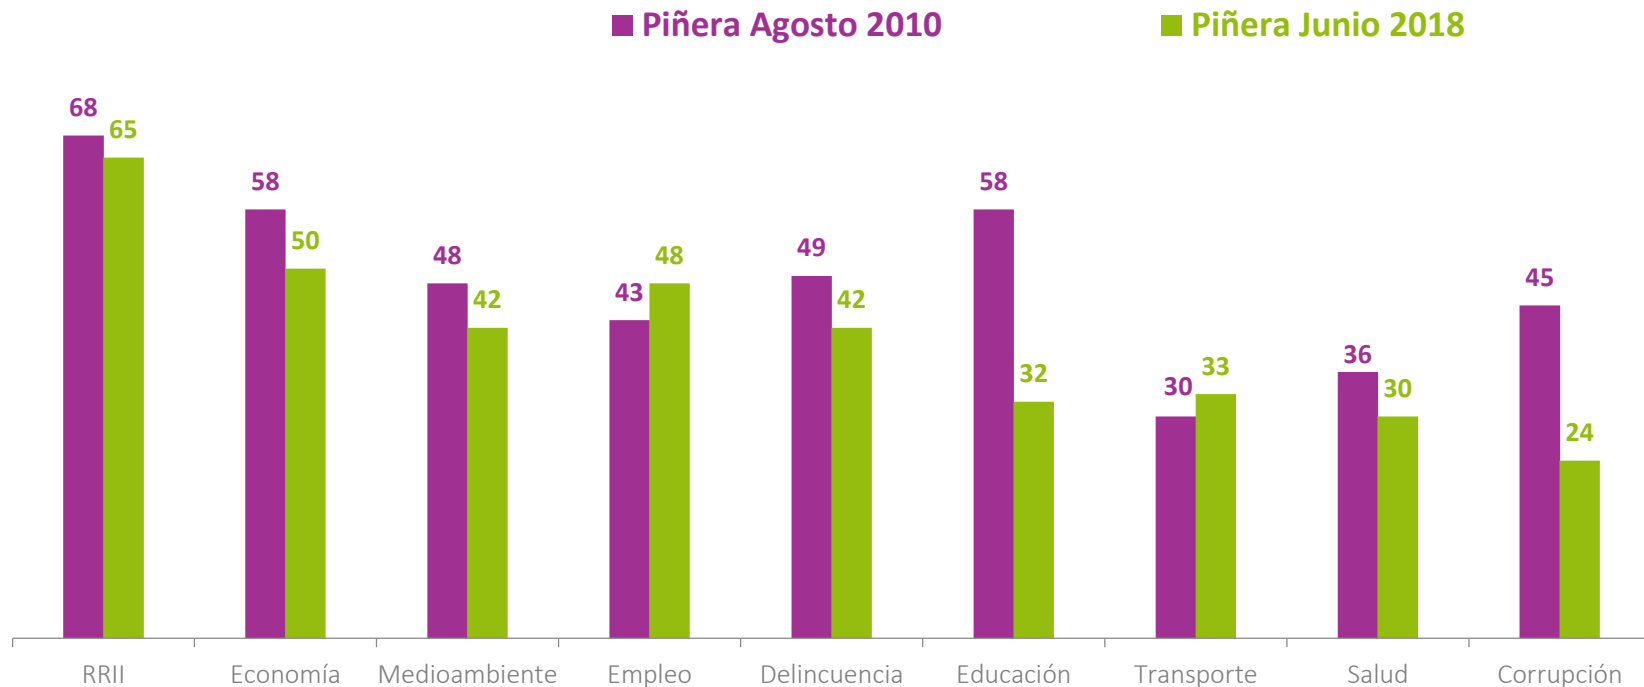

Áreas de gestión Piñera 2010 - 2018

¿Usted aprueba o desaprueba la forma como el gobierno está gestionando...?