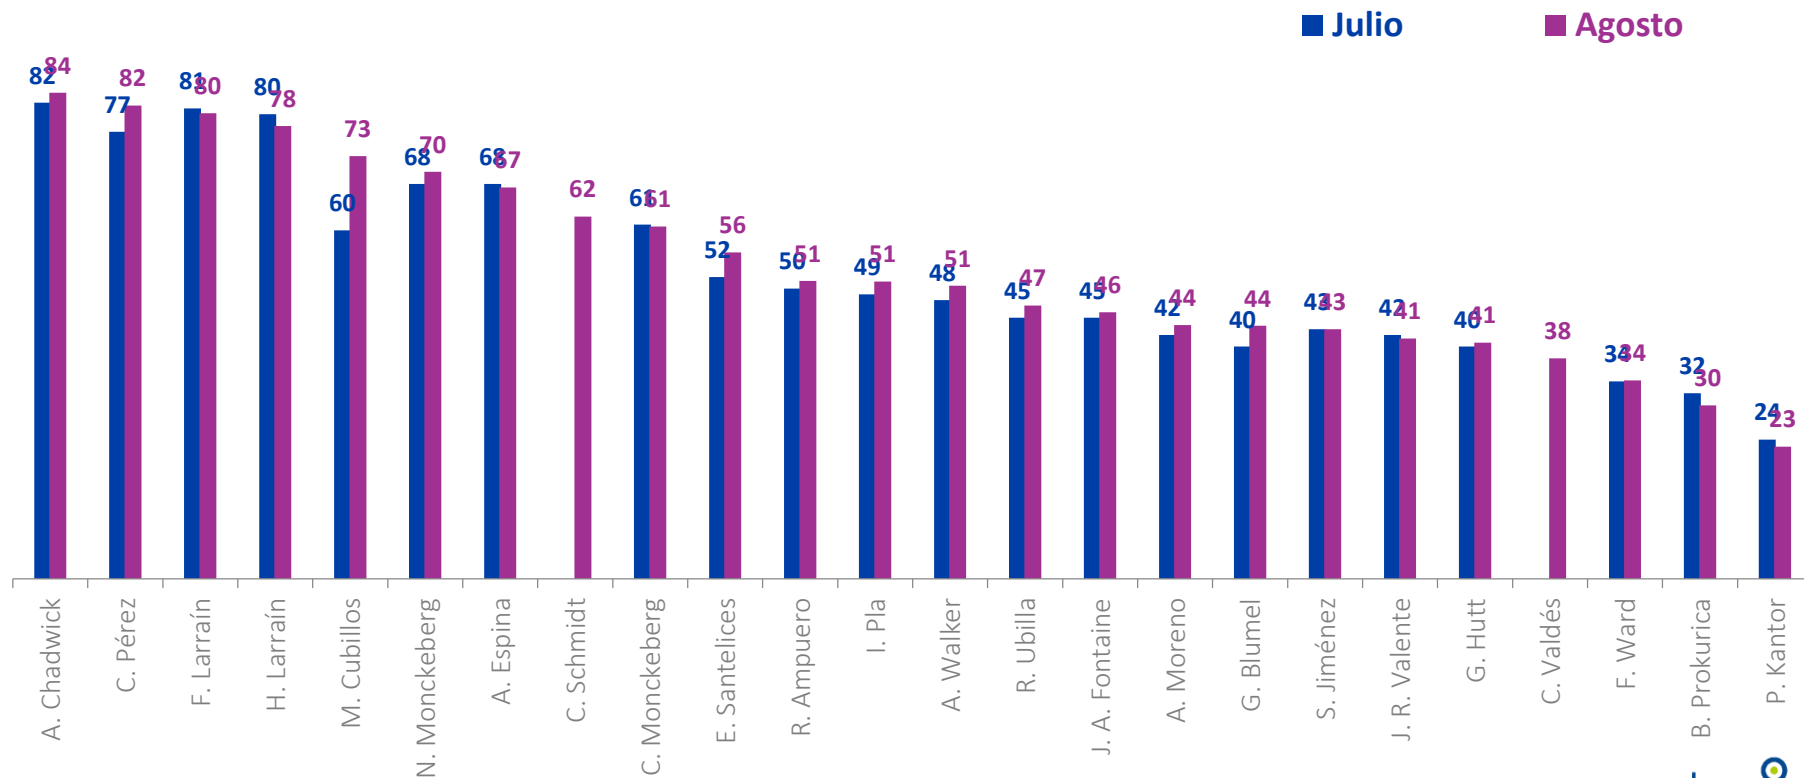

Conocimiento equipo de gobierno

¿Usted conoce o ha oído hablar de los siguientes ministros y/o subsecretarios?

% Que conoce