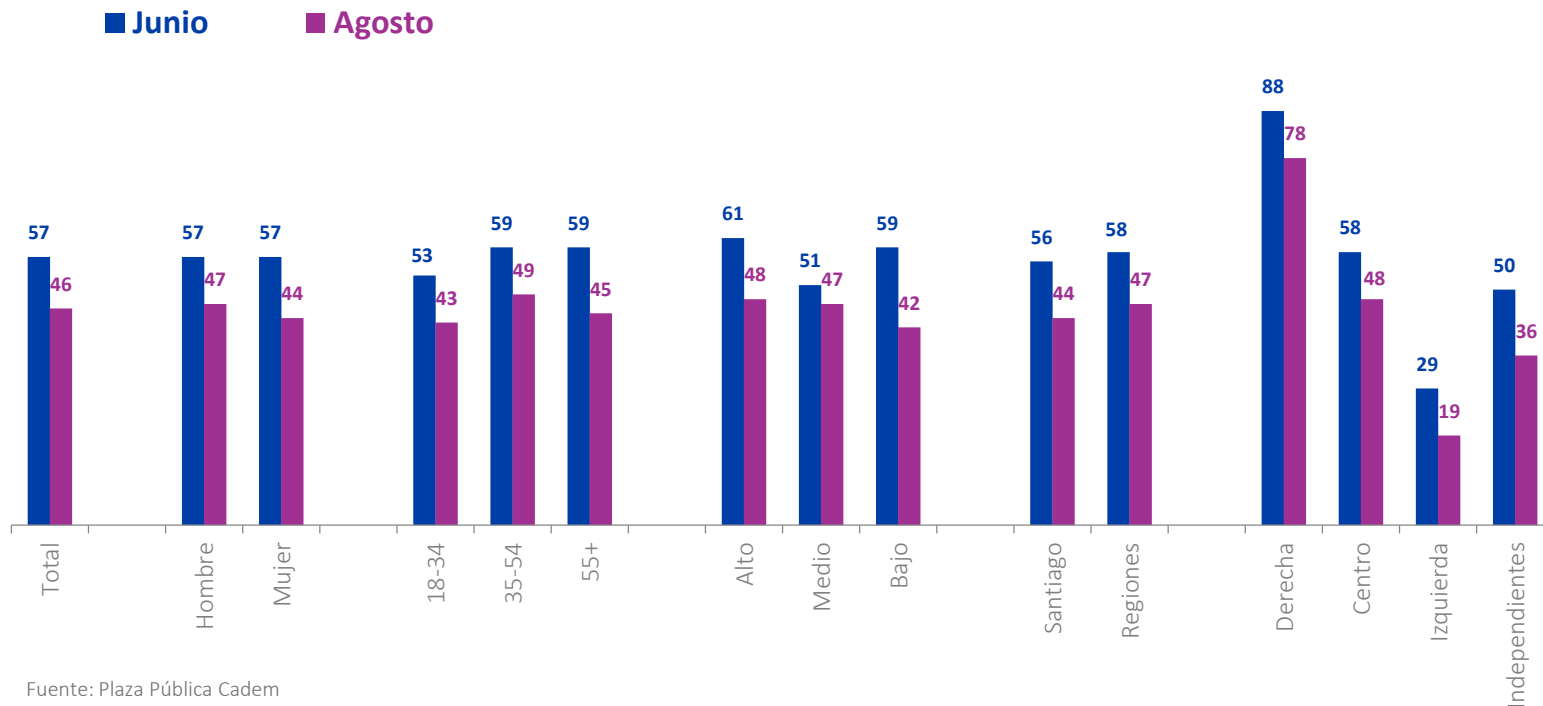

Aprobación SP 2018

Independiente de su posición política, ¿Usted aprueba o desaprueba la forma como **Sebastián Piñera** está conduciendo su gobierno? %

■ Promedio Marzo/Abril/Mayo
■ Promedio Junio/Julio/Agosto

Aprobación SP 2018

Independiente de su posición política, ¿Usted aprueba o desaprueba la forma como **Sebastián Piñera** está conduciendo su gobierno? %

Fuente: Plaza Pública Cadem

Principales Coyunturas 2018