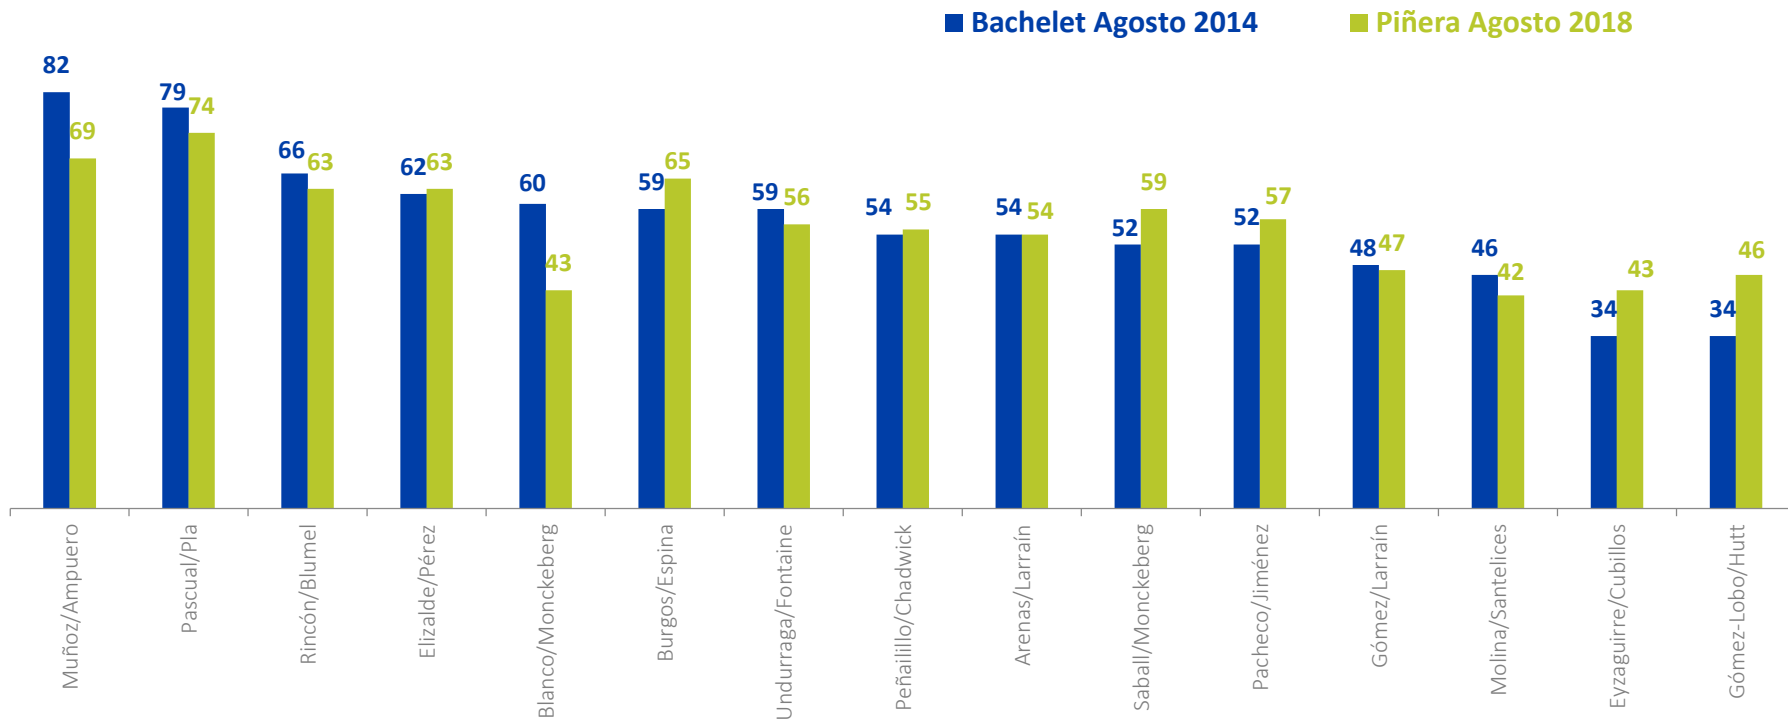

Conocimiento Gabinete Piñera 2010 - 2018

% Si Conoce

Aprobación Gabinete Piñera 2010-2018

% Aprobación

Comparativo Bachelet 2014 vs Piñera 2018

Comparativo segundo gobierno MB

% Aprobación

Atributos de Piñera vs Bachelet

En su opinión, ¿cree que el/la Presidente/a ...? %

Áreas de gestión Bachelet vs Piñera

¿Usted aprueba o desaprueba la forma como el gobierno está gestionando...?

Conocimiento Gabinete Bachelet 2014 vs Piñera 2018

% Si Conoce

Aprobación Gabinete Bachelet 2014 vs Piñera 2018

% Aprobación

Especial: Los primeros 6 meses de Gobierno

Agosto 2018