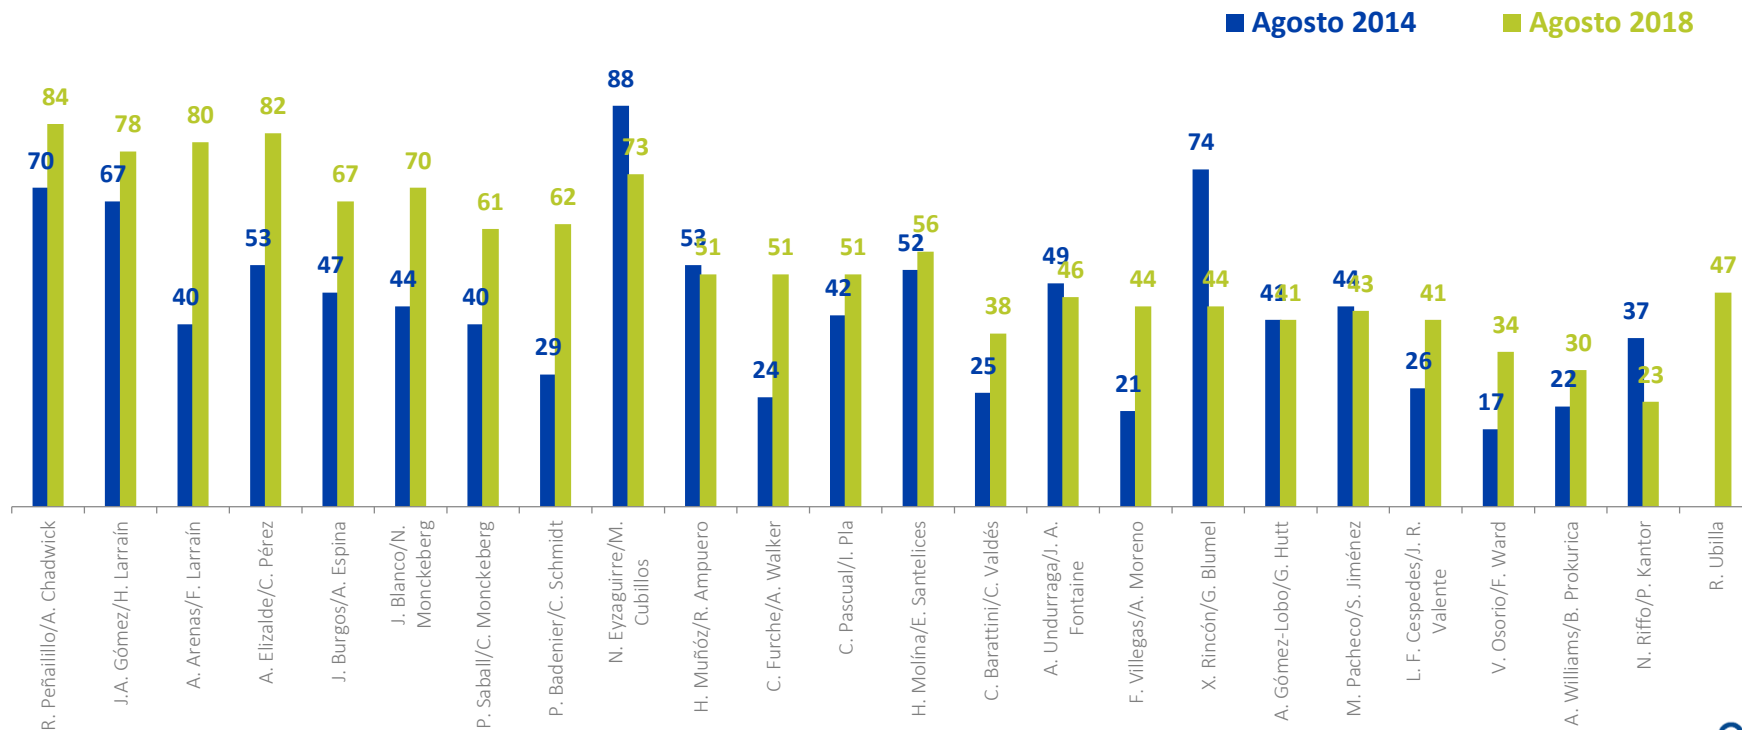

Conocimiento Gabinete Piñera 2010 - 2018

% Si Conoce

Aprobación Gabinete Piñera 2010-2018

% Aprobación

Comparativo Bachelet 2014 vs Piñera 2018

Comparativo segundo gobierno MB

% Aprobación

Atributos de Piñera vs Bachelet

En su opinión, ¿cree que el/la Presidente/a ...? %

Áreas de gestión Bachelet vs Piñera

¿Usted aprueba o desaprueba la forma como el gobierno está gestionando...?

Conocimiento Gabinete Bachelet 2014 vs Piñera 2018

% Si Conoce

Aprobación Gabinete Bachelet 2014 vs Piñera 2018

% Aprobación

Especial: Los primeros 6 meses de Gobierno

Agosto 2018