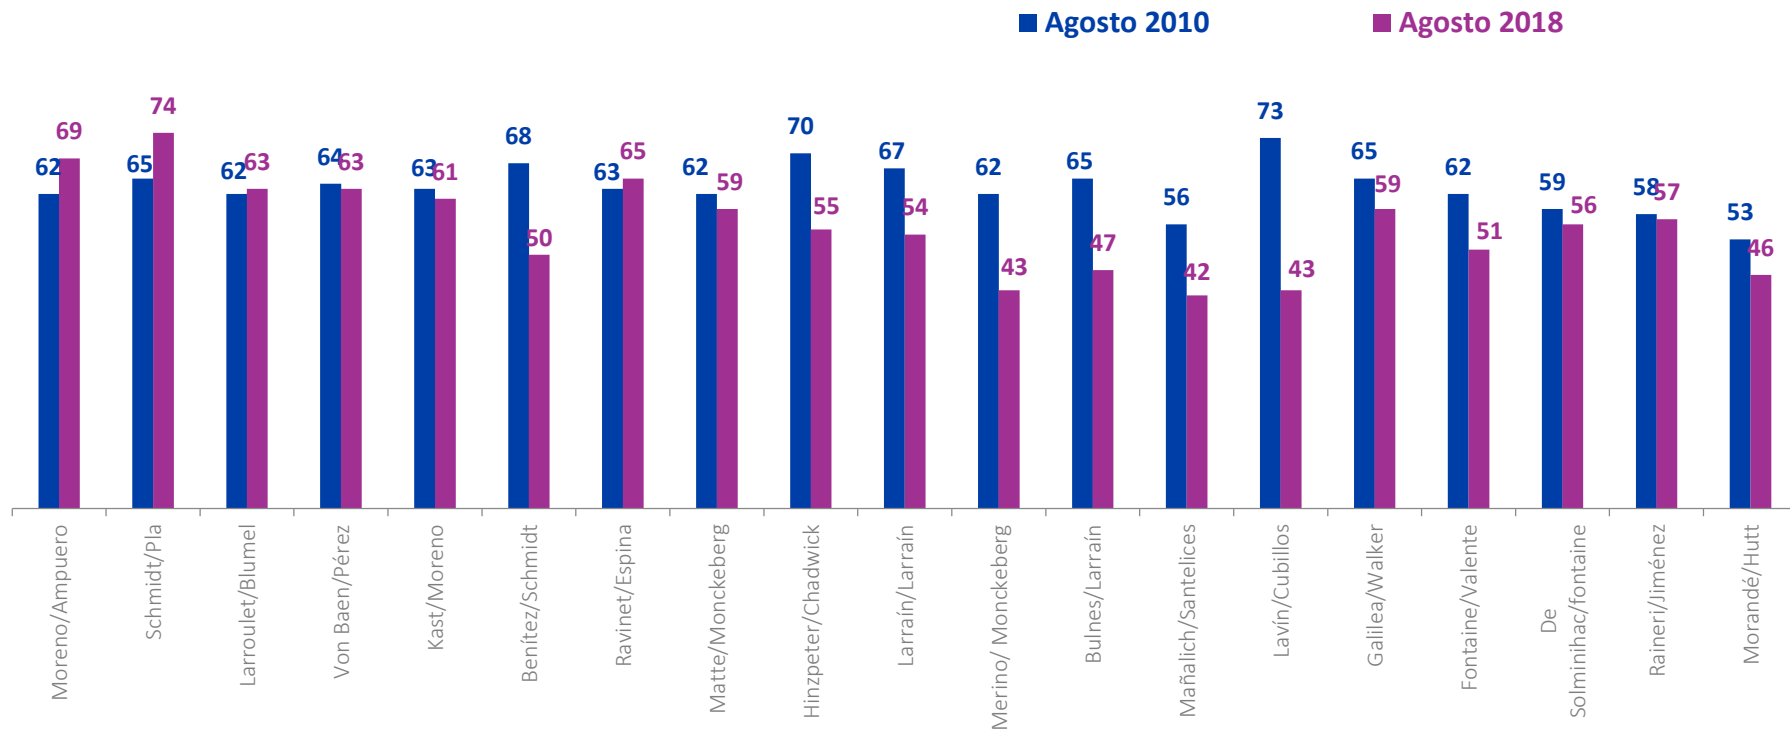

% Que conoce

Aprobación equipo de gobierno

Independiente de sus posición política, ¿Usted aprueba o desaprueba la forma en cómo los siguientes ministros y/o subsecretarios están desarrollando su labor?

% Aprueba

Conocimiento Gabinete Piñera 2010 - 2018

% Si Conoce

Aprobación Gabinete Piñera 2010-2018

% Aprobación

Comparativo Bachelet 2014 vs Piñera 2018

Comparativo segundo gobierno MB

% Aprobación

Atributos de Piñera vs Bachelet