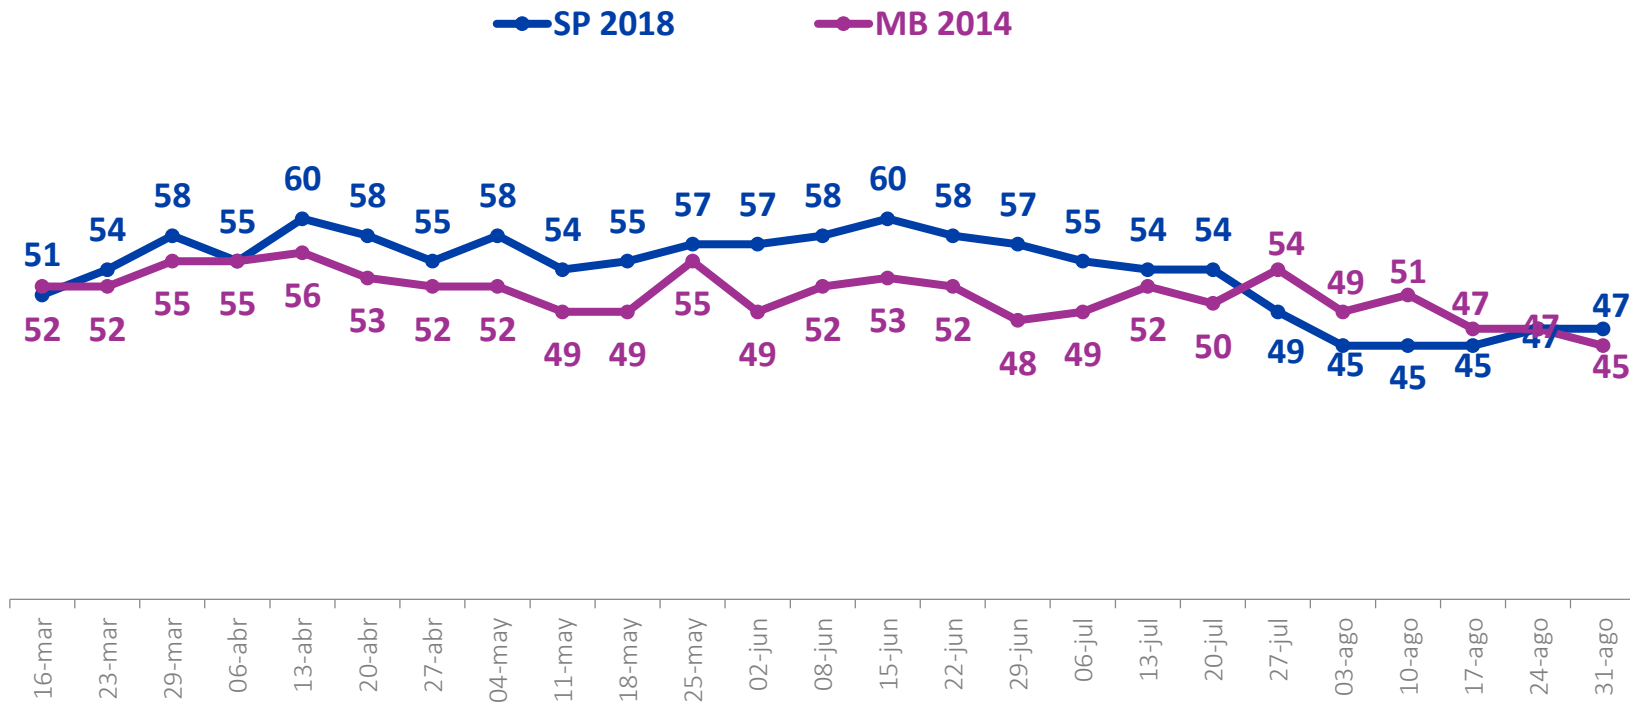

Conocimiento Gabinete Piñera 2010 - 2018

% Si Conoce

Aprobación Gabinete Piñera 2010-2018

% Aprobación

Comparativo Bachelet 2014 vs Piñera 2018

Comparativo segundo gobierno MB

% Aprobación

Atributos de Piñera vs Bachelet