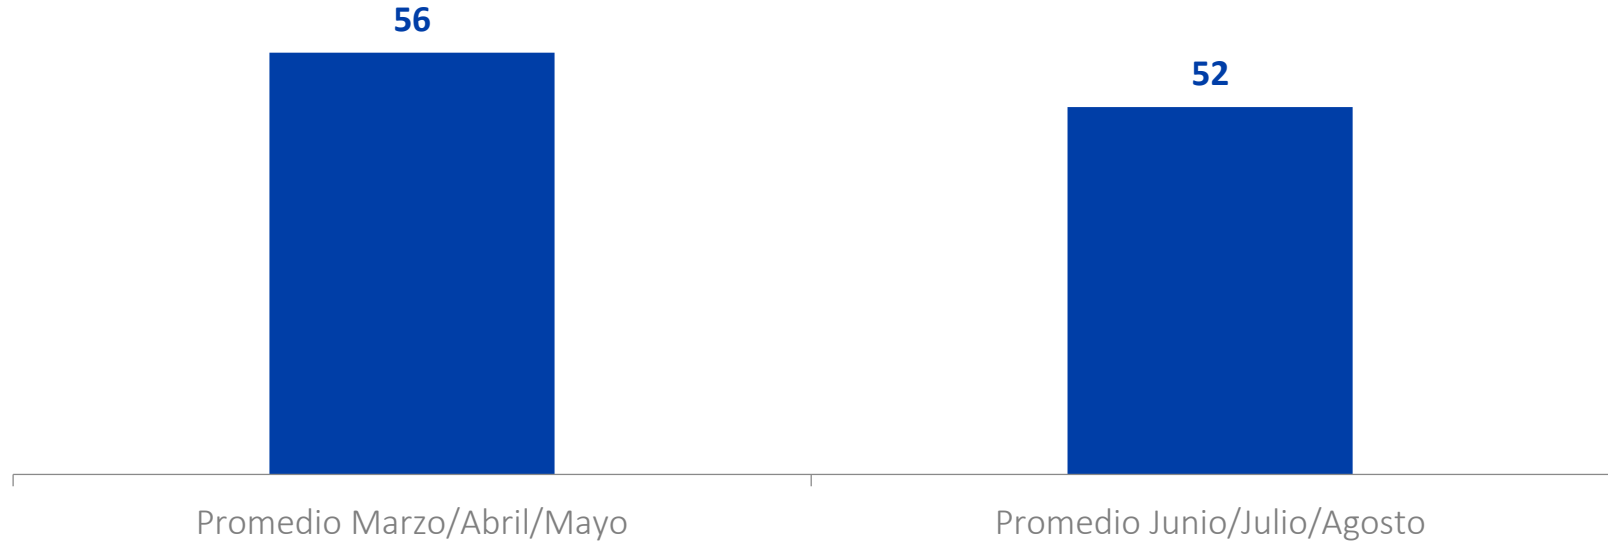

Aprobación SP 2018

Independiente de su posición política, ¿Usted aprueba o desaprueba la forma como Sebastián Piñera está conduciendo su gobierno? %

Fuente: Plaza Pública Cadem

Aprobación SP 2018

Independiente de su posición política, ¿Usted aprueba o desaprueba la forma como **Sebastián Piñera** está conduciendo su gobierno? %