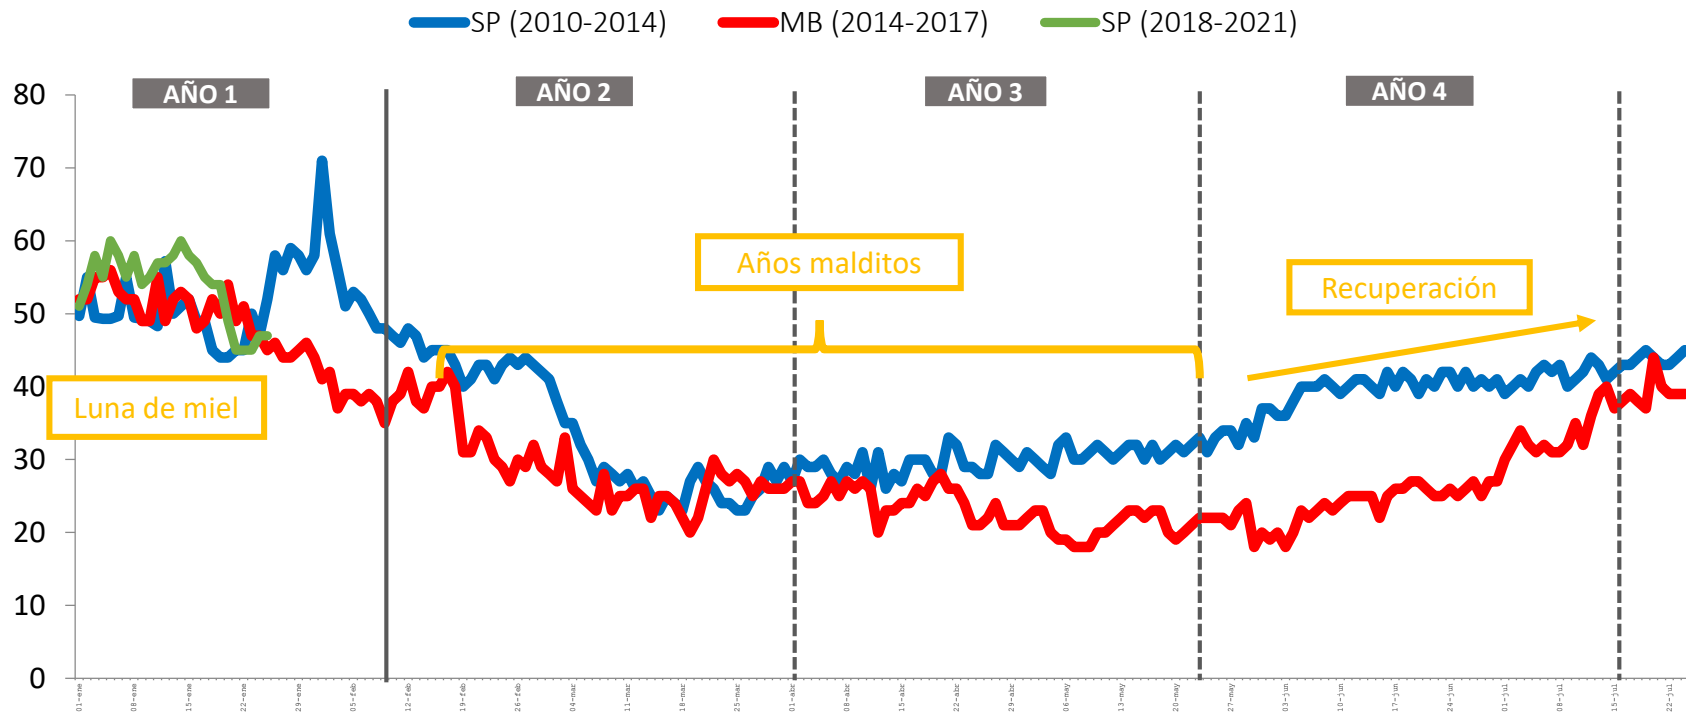

Especial: Los primeros 6 meses de Gobierno

Agosto 2018

Las primeras evaluaciones de cada gobierno

% Aprobación

¿Cómo es el ciclo de la aprobación presidencial?

% Aprobación

Fuente: 2010-2014 (Segegob); 2014-2018 (Cadem)

Aprobación SP 2018

Independiente de su posición política, ¿Usted aprueba o desaprueba la forma como Sebastián Piñera está conduciendo su gobierno? %

Fuente: Plaza Pública Cadem

Aprobación SP 2018

Independiente de su posición política, ¿Usted aprueba o desaprueba la forma como **Sebastián Piñera** está conduciendo su gobierno? %