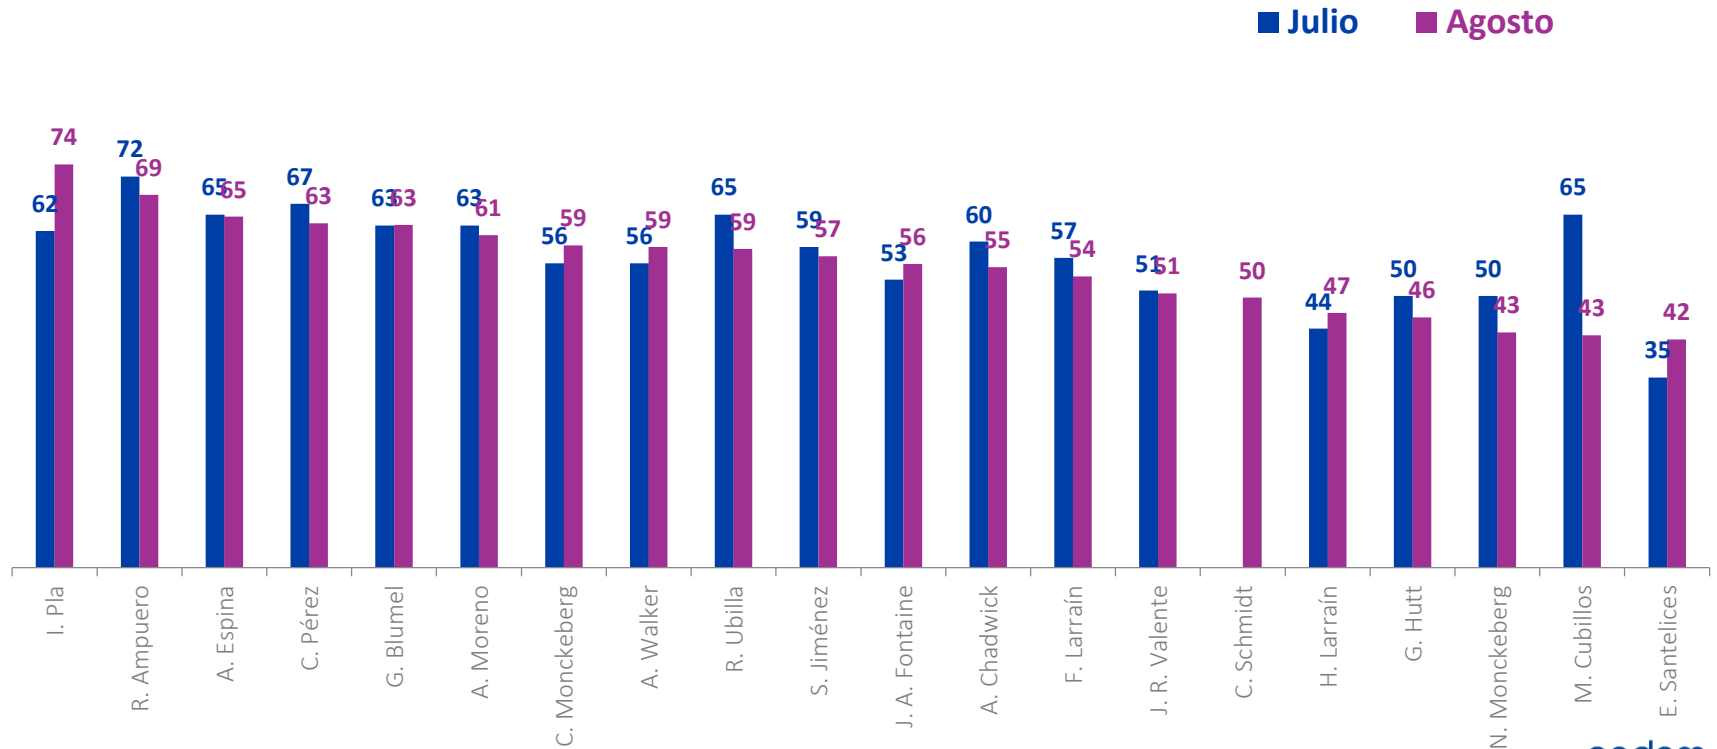

Aprobación equipo de gobierno

Independiente de sus posición política, ¿Usted aprueba o desaprueba la forma en cómo los siguientes ministros y/o subsecretarios están desarrollando su labor?

% Aprueba