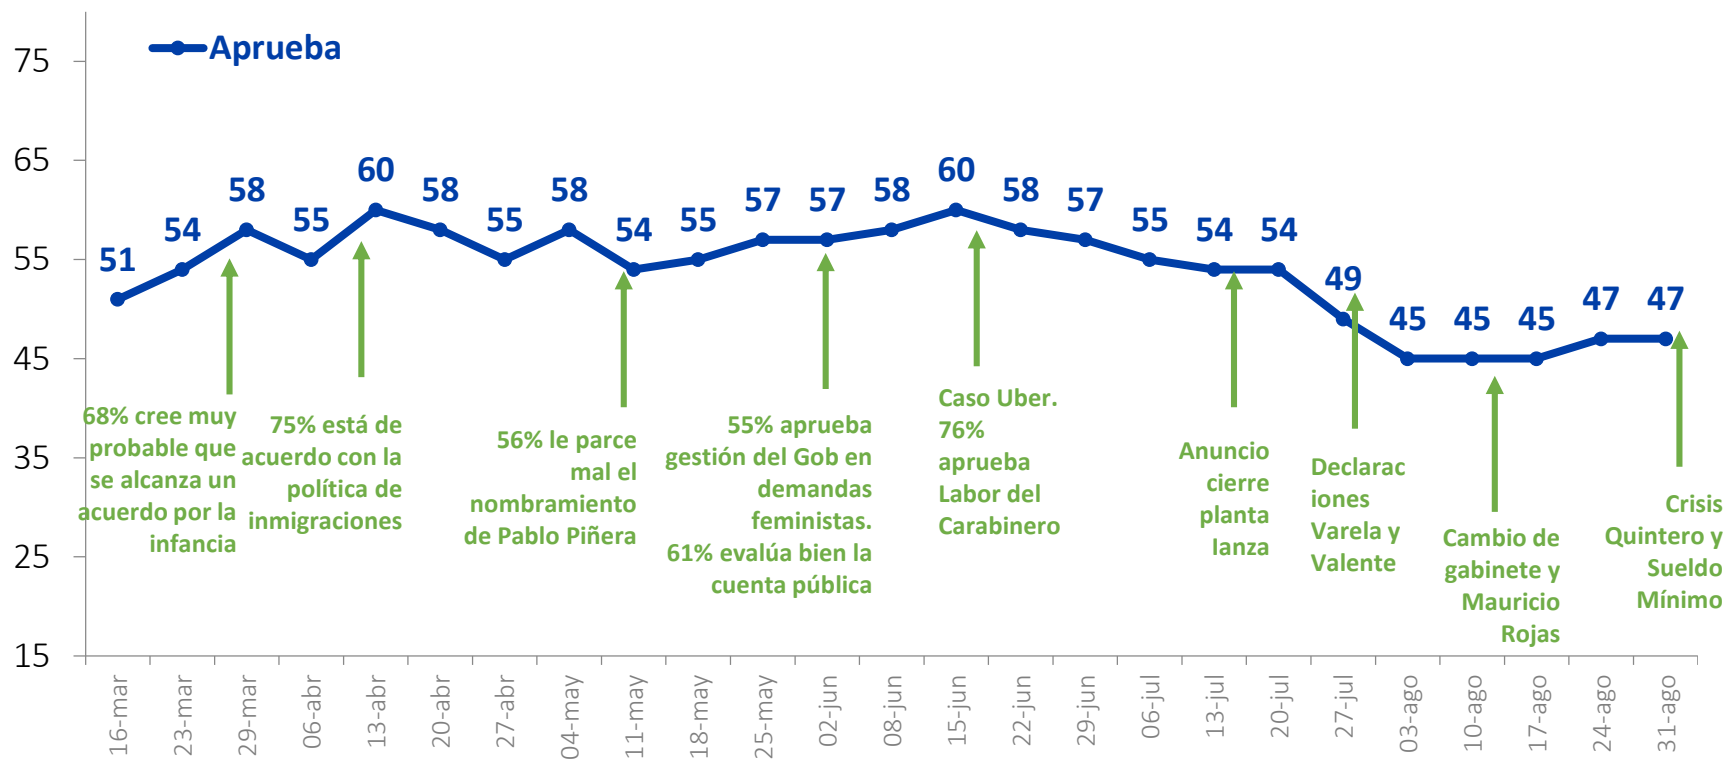

Aprobación SP 2018

Independiente de su posición política, ¿Usted aprueba o desaprueba la forma como **Sebastián Piñera** está conduciendo su gobierno? %

■ Promedio Marzo/Abril/Mayo
■ Promedio Junio/Julio/Agosto

Aprobación SP 2018

Independiente de su posición política, ¿Usted aprueba o desaprueba la forma como **Sebastián Piñera** está conduciendo su gobierno? %

Fuente: Plaza Pública Cadem

Principales Coyunturas 2018