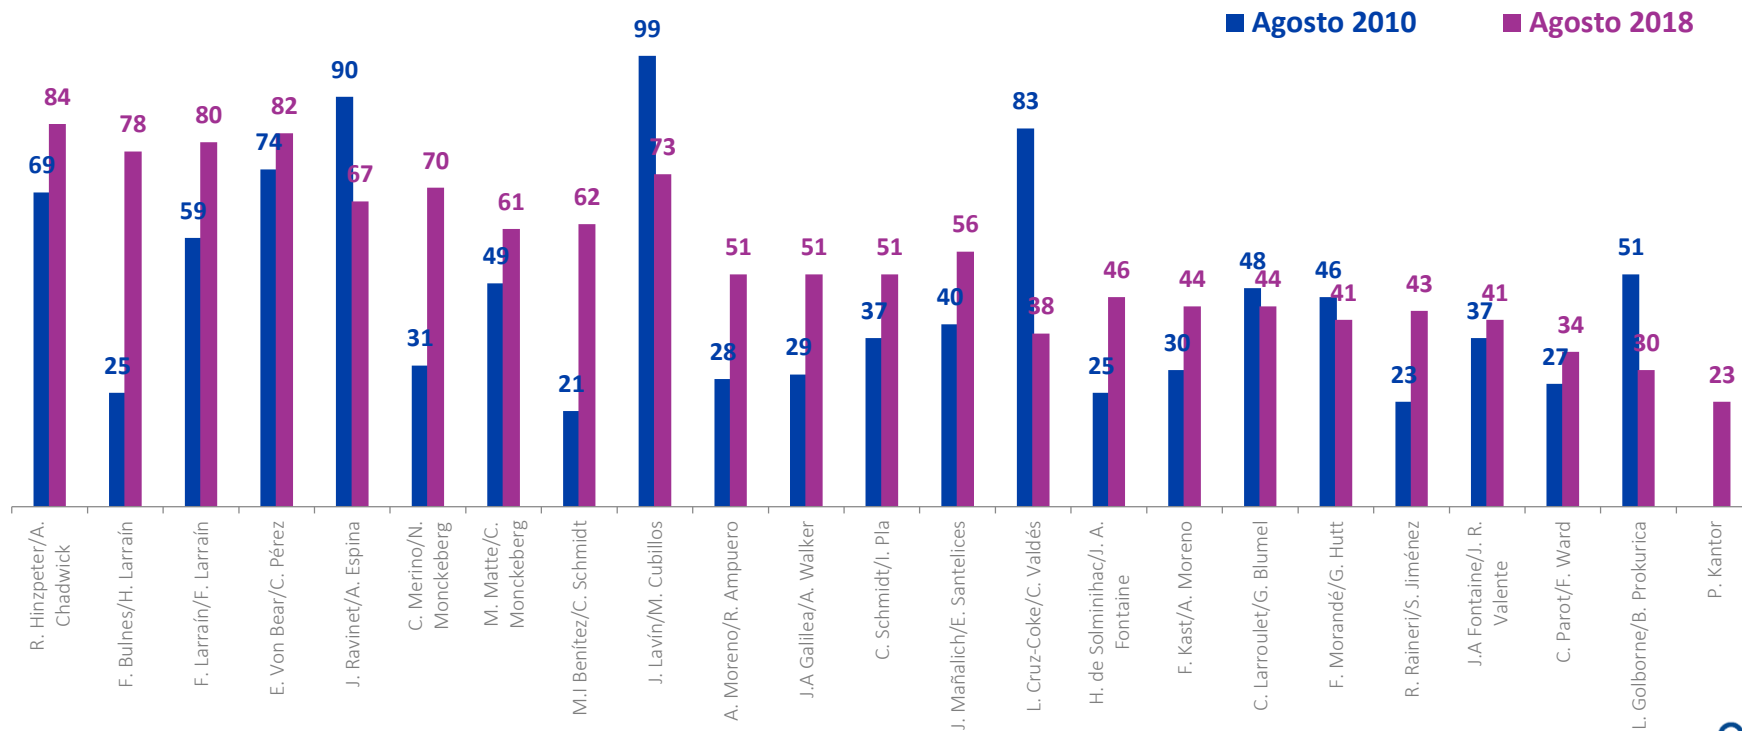

% Que conoce

Aprobación equipo de gobierno

Independiente de sus posición política, ¿Usted aprueba o desaprueba la forma en cómo los siguientes ministros y/o subsecretarios están desarrollando su labor?

% Aprueba

Conocimiento Gabinete Piñera 2010 - 2018

% Si Conoce

Aprobación Gabinete Piñera 2010-2018

% Aprobación

Comparativo Bachelet 2014 vs Piñera 2018

Comparativo segundo gobierno MB

% Aprobación

Atributos de Piñera vs Bachelet