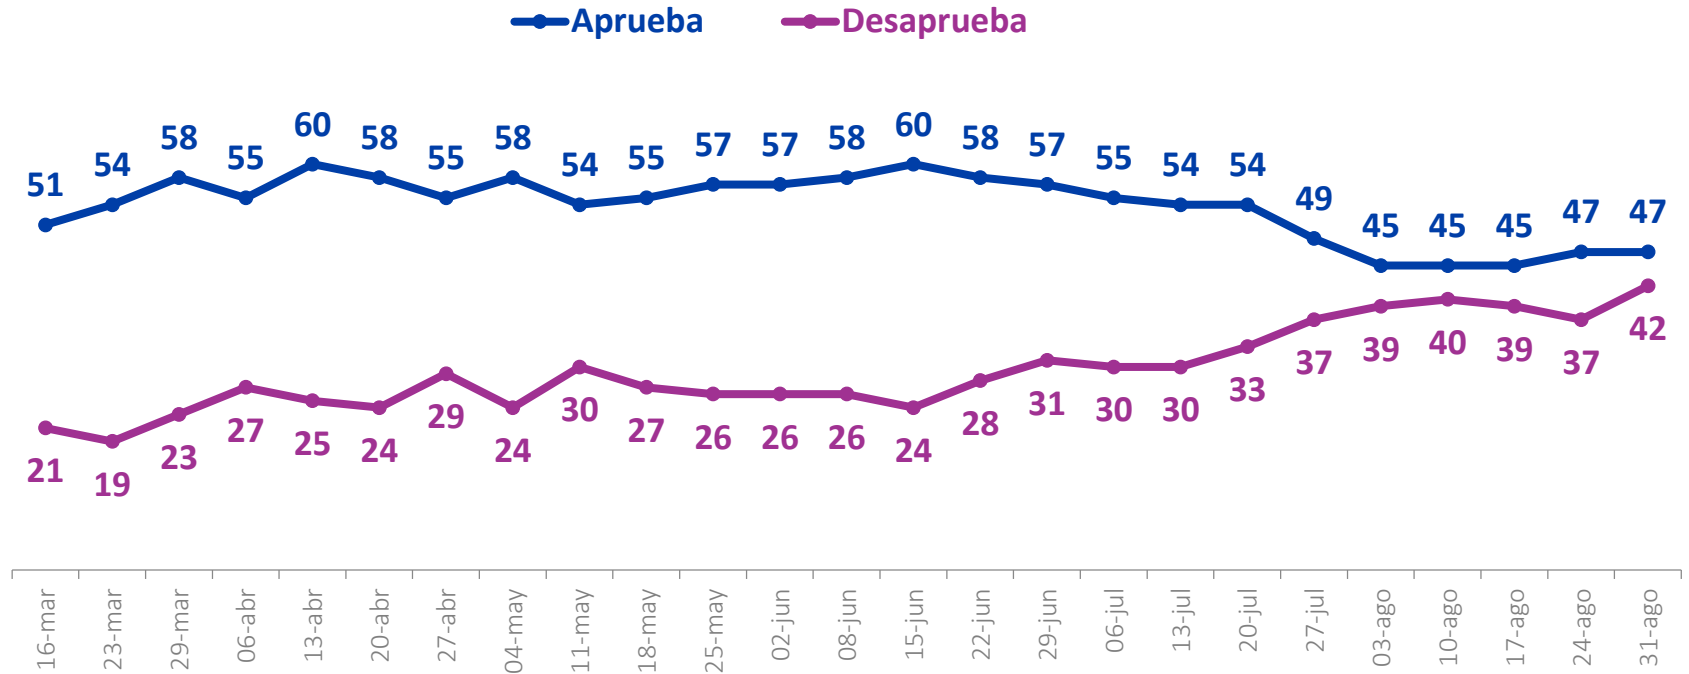

Especial: Los primeros 6 meses de Gobierno

Agosto 2018

Las primeras evaluaciones de cada gobierno

% Aprobación

¿Cómo es el ciclo de la aprobación presidencial?

% Aprobación

Fuente: 2010-2014 (Segegob); 2014-2018 (Cadem)

Aprobación SP 2018

Independiente de su posición política, ¿Usted aprueba o desaprueba la forma como Sebastián Piñera está conduciendo su gobierno? %

Fuente: Plaza Pública Cadem

Aprobación SP 2018

Independiente de su posición política, ¿Usted aprueba o desaprueba la forma como **Sebastián Piñera** está conduciendo su gobierno? %